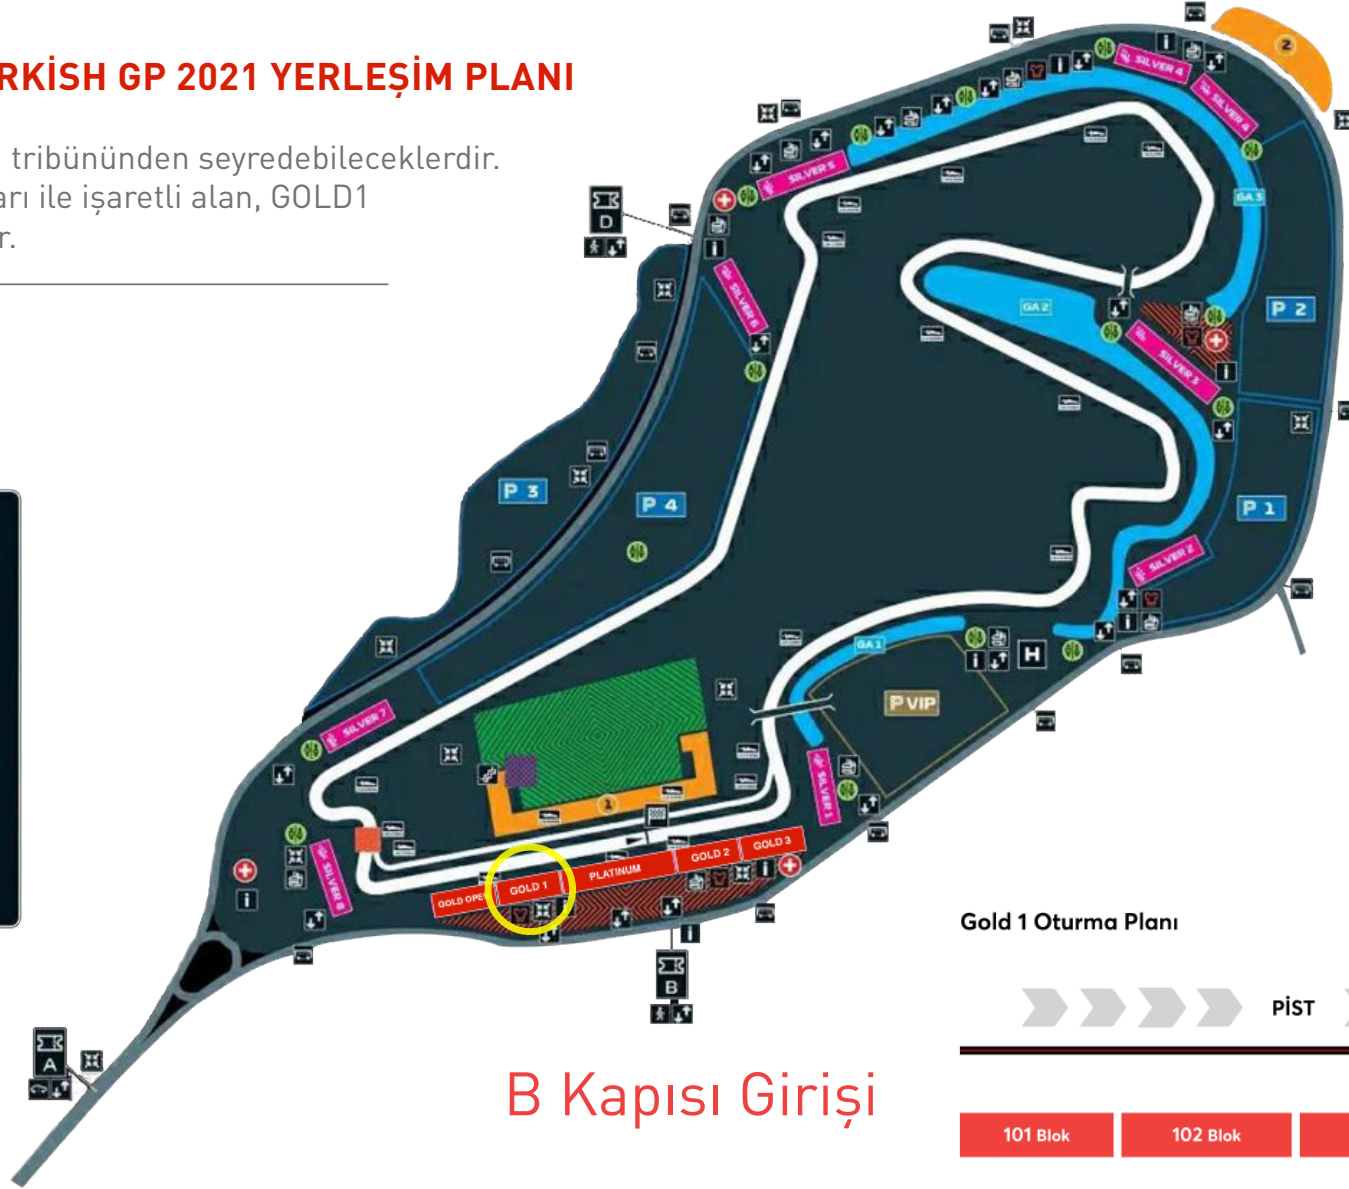

FORMULA 1 ROLEX TURKISH GP 2021 YERLEŞİM PLANI

Katılımcılar etkinliği GOLD1 tribününden seyredebileceklerdir. Bitişik çizimde gösterilen sarı ile işaretli alan, GOLD1 tribününü temsil etmektedir.

Gold 1 Oturma Planı

Intercity Park İstanbul açık adresi: Akfırat, Göçbeyli Bv No:1, 34959 Tuzla/İstanbul

M4 Metrosu / Intercity İstanbul Park Ring Seferleri:

8 Ekim Cuma	Formula 1'e Gidiş Formula 1'den Dönüş	08:20-15:00 10:30-18:00
9 Ekim Cumartesi	Formula 1'e Gidiş Formula 1'den Dönüş	08:20-16:30 10:30-19:00
10 Ekim Pazar	Formula 1'e Gidiş Formula 1'den Dönüş	08:20-16:30 10:30-21:00