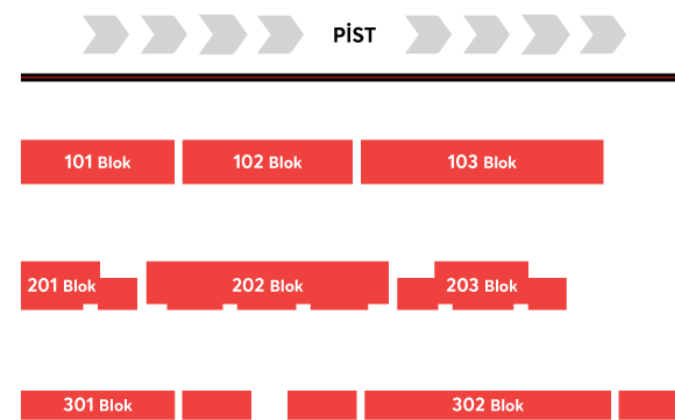

FORMULA 1 ROLEX TURKISH GP 2021 YERLEŞİM PLANI

Katılımcılar etkinliği GOLD1 tribününden seyredebileceklerdir. Bitişik çizimde gösterilen sarı ile işaretli alan, GOLD1 tribününü temsil etmektedir.

Gold 1 Oturma Planı