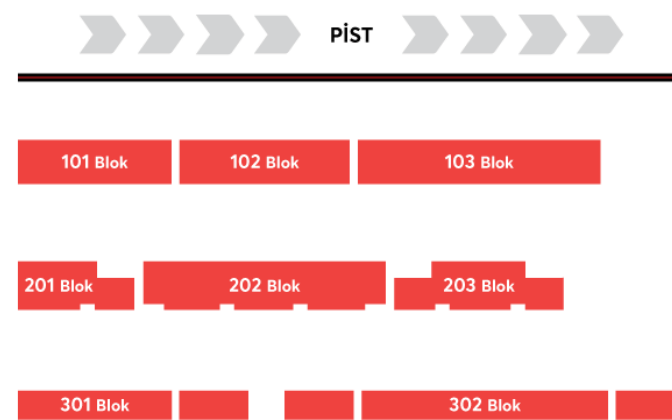

FORMULA 1 ROLEX TURKISH GP 2021 YERLEŞİM PLANI

Katılımcılar etkinliği GOLD1 tribününden seyredebileceklerdir. Bitişik çizimde gösterilen sarı ile işaretli alan, GOLD1 tribününü temsil etmektedir.

Gold 1 Oturma Planı