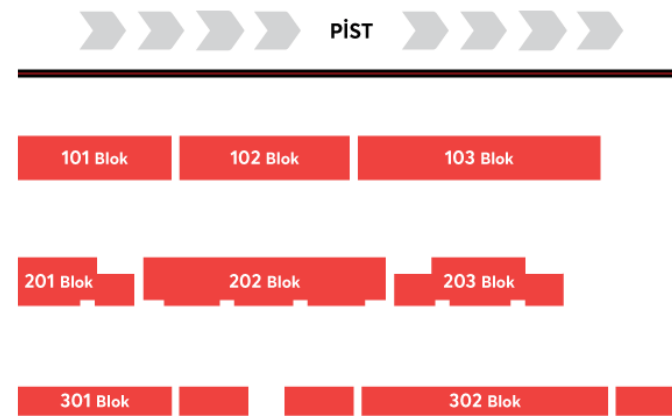

FORMULA 1 ROLEX TURKISH GP 2021 YERLEŞİM PLANI

Katılımcılar etkinliği GOLD1 tribününden seyredebileceklerdir. Bitişik çizimde gösterilen sarı ile işaretli alan, GOLD1 tribününü temsil etmektedir.

Gold 1 Oturma Planı