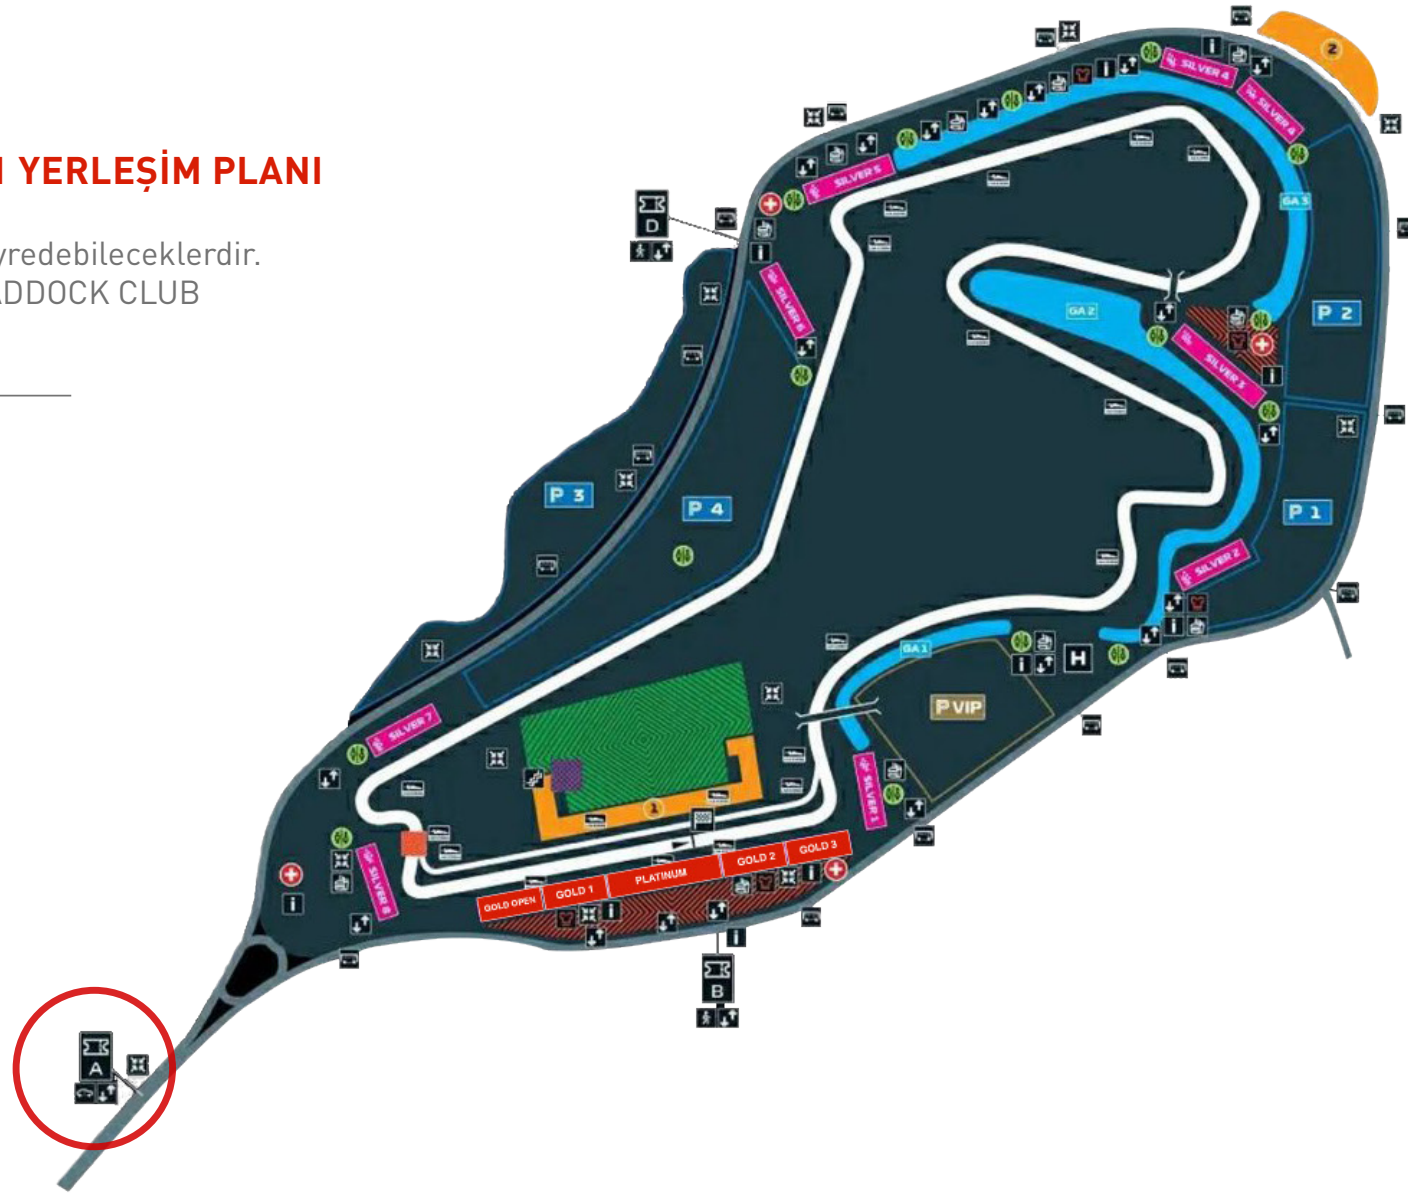

## FORMULA 1 ROLEX TURKISH GP 2021 YERLEŞİM PLANI

Katılımcılar etkinliği PADDOCK CLUB'dan seyredebileceklerdir. Bitişik çizimde gösterilen turuncu alanlar, PADDOCK CLUB alanını temsil etmektedir.

A Kapısı Girişi

## FORMULA 1 ROLEX TURKISH GP 2021 ETKİNLİK PROGRAMI

10  
EKİM

PAZAR

21°  
Çok Bulutlu

09.45 - 10.00	FIA	PİST	PİST & MEDİKAL ARAÇ & GÜVENLİK ARACI TESTLERİ
10.20 - 10.25	INTERCITY GOLD CUP	PIT LANE	PIT AÇIK
10.35 - 11.10	INTERCITY GOLD CUP	PİST	YARIŞ (8 TUR VEYA 30 DK)
11.35 - 11.40	INTERCITY PLATINUM CUP	PIT LANE	PIT AÇIK
11.50 - 12.30	INTERCITY PLATINUM CUP	PİST	2. YARIŞ (12 TUR VEYA 35 DK)
12.45 - 13.45	PROMOTÖR AKTİVİTESİ	PİST	VIP MİSAFİRLERİ PİST TURLARI
13.20 - 13.50	FORMULA 1	PİST	PİLOT TÖRENİ GEÇİDİ
14.00 - 14.10	FIA	PİST	PİST & MEDİKAL İNCELEME
14.20 - 14.30	FORMULA 1	PIT LANE	PIT AÇIK
14.43 - 14.44	FORMULA 1	PİST	'WE RACE AS ONE'
14.44 - 14.46	FORMULA 1	PİST	İSTİKLAL MARŞI
15.00 - 17.00	FORMULA 1	PİST	GRAND PRIX (58 TUR VEYA 120 DK)