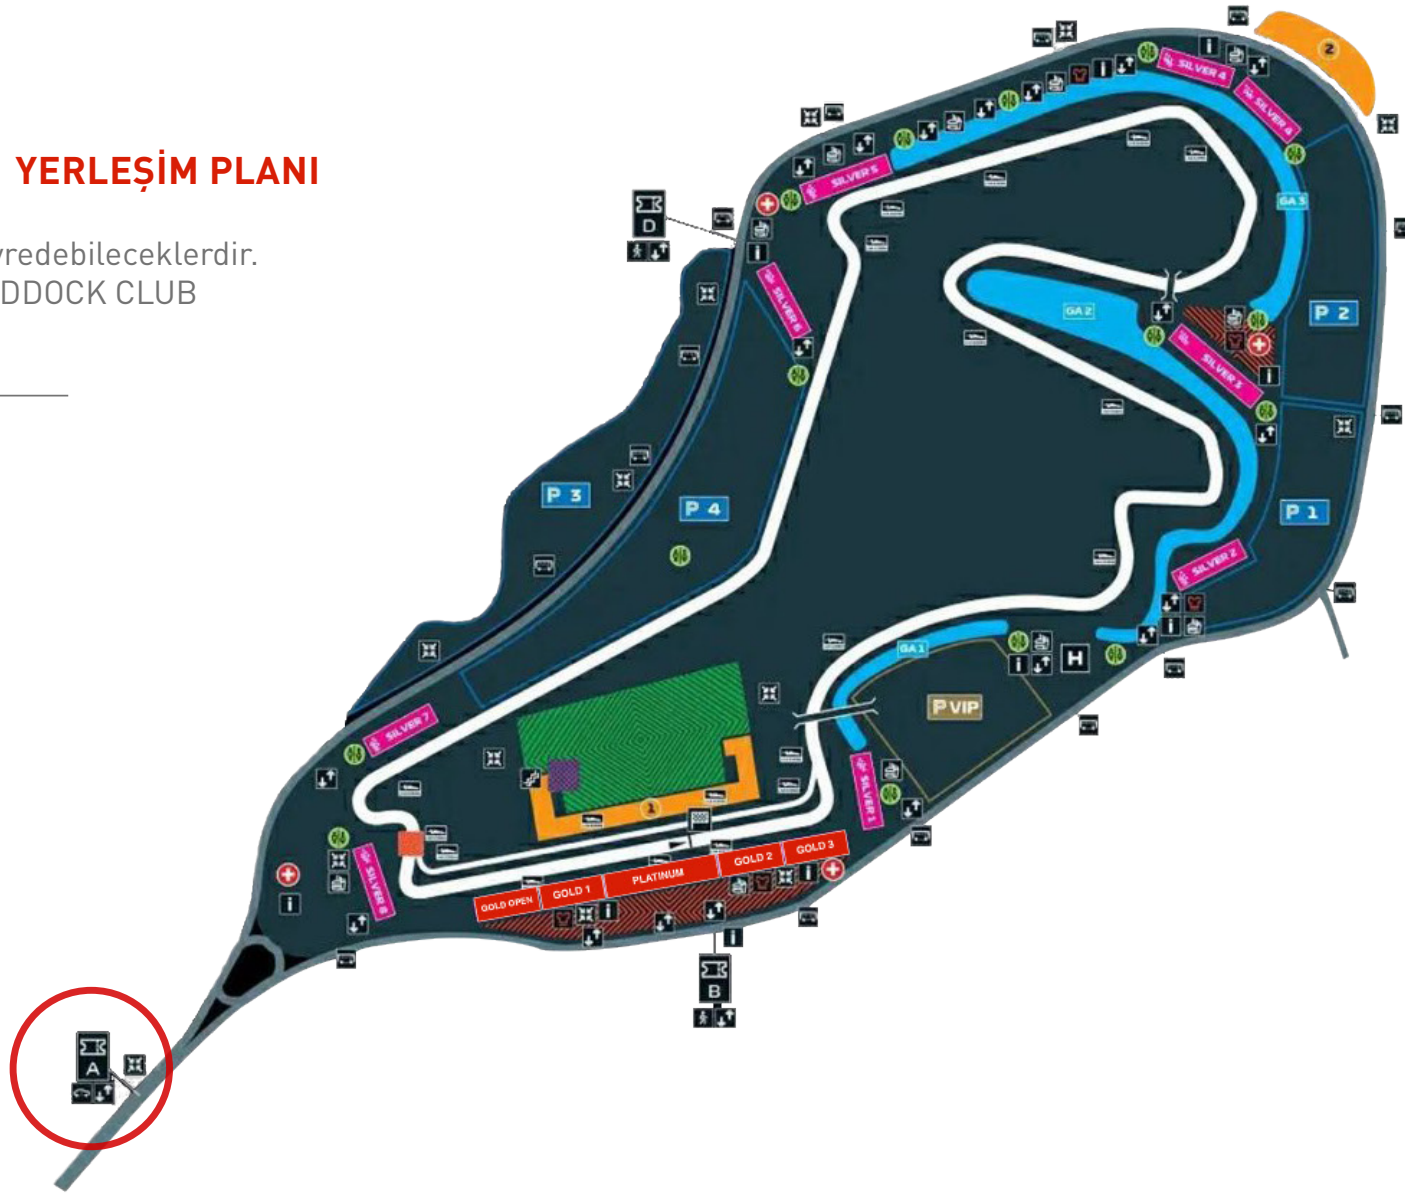

## FORMULA 1 ROLEX TURKISH GP 2021 YERLEŞİM PLANI

Katılımcılar etkinliği PADDOCK CLUB'dan seyredebileceklerdir. Bitişik çizimde gösterilen turuncu alanlar, PADDOCK CLUB alanını temsil etmektedir.

A Kapısı Girişi

- \* PADDOCK CLUB Davetlileri, etkinlik alanına A Kapısından giriş yapacaklardır.
- \* Etkinlik alanı giriş kapısında MAPFRE Sigorta yönlendirme tabelasını takip ederek bilet teslim noktasına ulaşabilirsiniz.
- \* Etkinlik için verilecek bilet 3 gün için de geçerlidir. Biletlerinizi etkinlik alanına giriş ve çıkışlarda görevliye ibraz etmelisiniz.
- \* Programda belirtilen etkinlik saatinden en az yarım saat önce etkinlik alanında olunuz.

### FORMULA 1 ROLEX TÜRKİŞ GP 2021 YERLEŞİM PLANI

Katılımcılar etkinliği PADDOCK CLUB'dan seyredebileceklerdir. Bitişik çizimde gösterilen turuncu alanlar, PADDOCK CLUB alanını temsil etmektedir.

A Kapısı Girişi